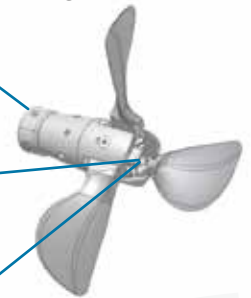

## Zinkanoden und Gummianschläge

			
Modell	Artikel-Nummer	Preis / € excl. MwSt.	Preis / € incl. MwSt.
13"-18"	1567000000	34,00	40,46

2-flg.Saildrive

			
15"-16,5"	1552000000	34,00	40,46
18"-20"	1553000000	34,00	40,46
22"-26"	1554000000	44,00	52,36
28"-30"	1555000000	54,00	64,26

3-flg. Wellenanlage

			
15"-16,5"	1407210000	16,00	19,04
18"-20"	1407310000	16,00	19,04
22"-26"	1407410000	16,00	19,04
28"-30"	1407451100	22,00	26,18

3-flg.Saildrive

			
15"-16,5"	1472100000	38,00	45,22
18"-20"	1473510000	38,00	45,22
22"-26"	1474610000	38,00	45,22
28"-30"	1412610000	58,00	69,02