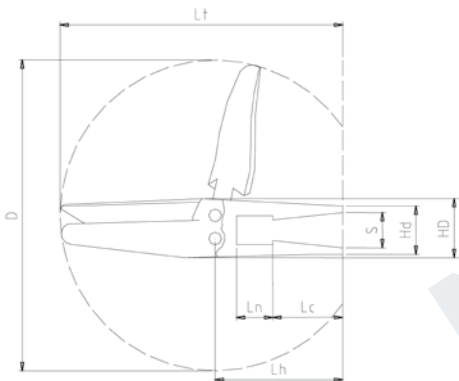

Gori® propeller

Maßblatt für 2-flg. GORI Faltpropeller

Modell	D		Lt.		Lh	Lc	Ln	S
	RH	LH	RH	LH				
11 1/2"	290	290	277	275	145	80	40	30
13"	335	331	298	292	145	80	40	30
14"	356	356	305	300	145	80	40	30
15"	374	374	318	317	145	80	40	30
16 1/2"	436	435	327	328	125	68	30	35
18"	476	475	346	347	125	68	30	35