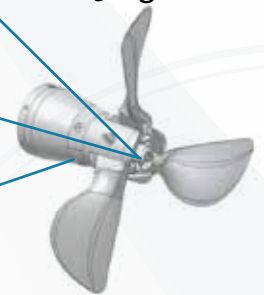

## Zinkanoden und Gummianschläge

			
Modell	Artikel-Nummer	Preis / € excl. MwSt.	Preis / € incl. MwSt.
13"-18"	1567000000	34,00	40,46

2-flg.Saildrive

			
15"-16,5"	1552000000	34,00	40,46
18"-20"	1553000000	34,00	40,46
22"-26"	1554000000	44,00	52,36
28"-30"	1555000000	54,00	64,26

3-flg. Wellenanlage

			
15"-16,5"	1407210000	16,00	19,04
18"-20"	1407310000	16,00	19,04
22"-26"	1407410000	16,00	19,04
28"-30"	1407451100	22,00	26,18

3-flg.Saildrive

			
15"-16,5"	1472100000	38,00	45,22
18"-20"	1473510000	38,00	45,22
22"-26"	1474610000	38,00	45,22
28"-30"	1412610000	58,00	69,02