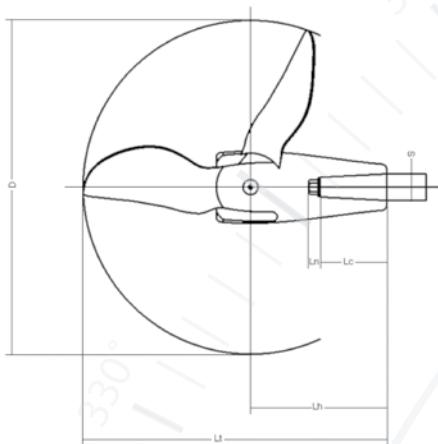

Maßblatt für 3-flg. GORI Faltpropeller

D	S	Lt	Lh	Lc	Ln
15"- 381 mm	30 mm	347 mm	150 mm	80 mm	30 mm
16,5"-419mm	30 mm	367 mm	150 mm	80 mm	30 mm
18"- 457 mm	40 mm	413 mm	184 mm	90 mm	40 mm
20"- 508 mm	40 mm	438 mm	184 mm	90 mm	40 mm
22"- 559 mm	50 mm	503 mm	224 mm	110 mm	50 mm
24"- 610 mm	50 mm	530 mm	224 mm	110 mm	50 mm
26"- 660 mm	50 mm	556 mm	224 mm	110 mm	50 mm
28"- 711 mm	60 mm	619 mm	263 mm	140 mm	50 mm
30"- 762 mm	60 mm	644 mm	263 mm	140 mm	50 mm

- D Propeller Durchmesser
- S max. Wellendurchmesser
- Lt Gesamtlänge
- Lh Nabenanfang bis Flügeldrehpunkt
- Lc Konuslänge
- Ln max. Länge der Mutter

Gori Propeller behält sich vor, abhängig vom Konus, Modifizierungen oder technische Änderungen, sowie konstruktive Merkmale ohne vorherige Ankündigungen zu ändern. Alle Abmessungen sind ca. Maße

Wälchenseestraße 1
D-12527 Berlin
Tel.: (030) 674 48 33
Fax: (030) 674 98 04
Funk: 0170/585 84 83
e-mail: pro@serius.de

Bankkonten:
Commerzbank
(BLZ 100 800 00)
Kto.-Nr.: 074 996 8100
IBAN: DE 54100800000749968100
SWIFT-BIC: DRESDEFF100

Postbank Berlin
(BLZ 100 100 10)
Kto.-Nr.: 0051 158-106
IBAN: DE 46100100100051158106
SWIFT-BIC: PBNKDEFF

Berliner Volksbank
(BLZ 100 900 00)
Kto.-Nr.: 377 445 1004
IBAN: DE 45100900003774451004
SWIFT-BIC: BEVODEBB

Öffnungszeiten:
Mo-Mi 09.00 - 18.00 Uhr
Do 09.00 - 20.30 Uhr
Fr 08.00 - auf Anfrage