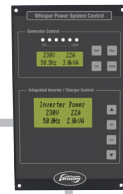

# Hybrid System M-SQ 6 / 48 Volt

AGM start accu  
(engine)

WhisperPower M-SQ 6

DDC Bus

Auto Start

SD Kaart

WPC BSI 500

AC Gen I

DC /DC Omvormer

DC  
verdeling  
12 Volt

12 Volt

48 Volt

Paneel  
Motor

Motor  
Bedieningshendel

WhisperDrive  
8.6 kW

Motor  
regelaar